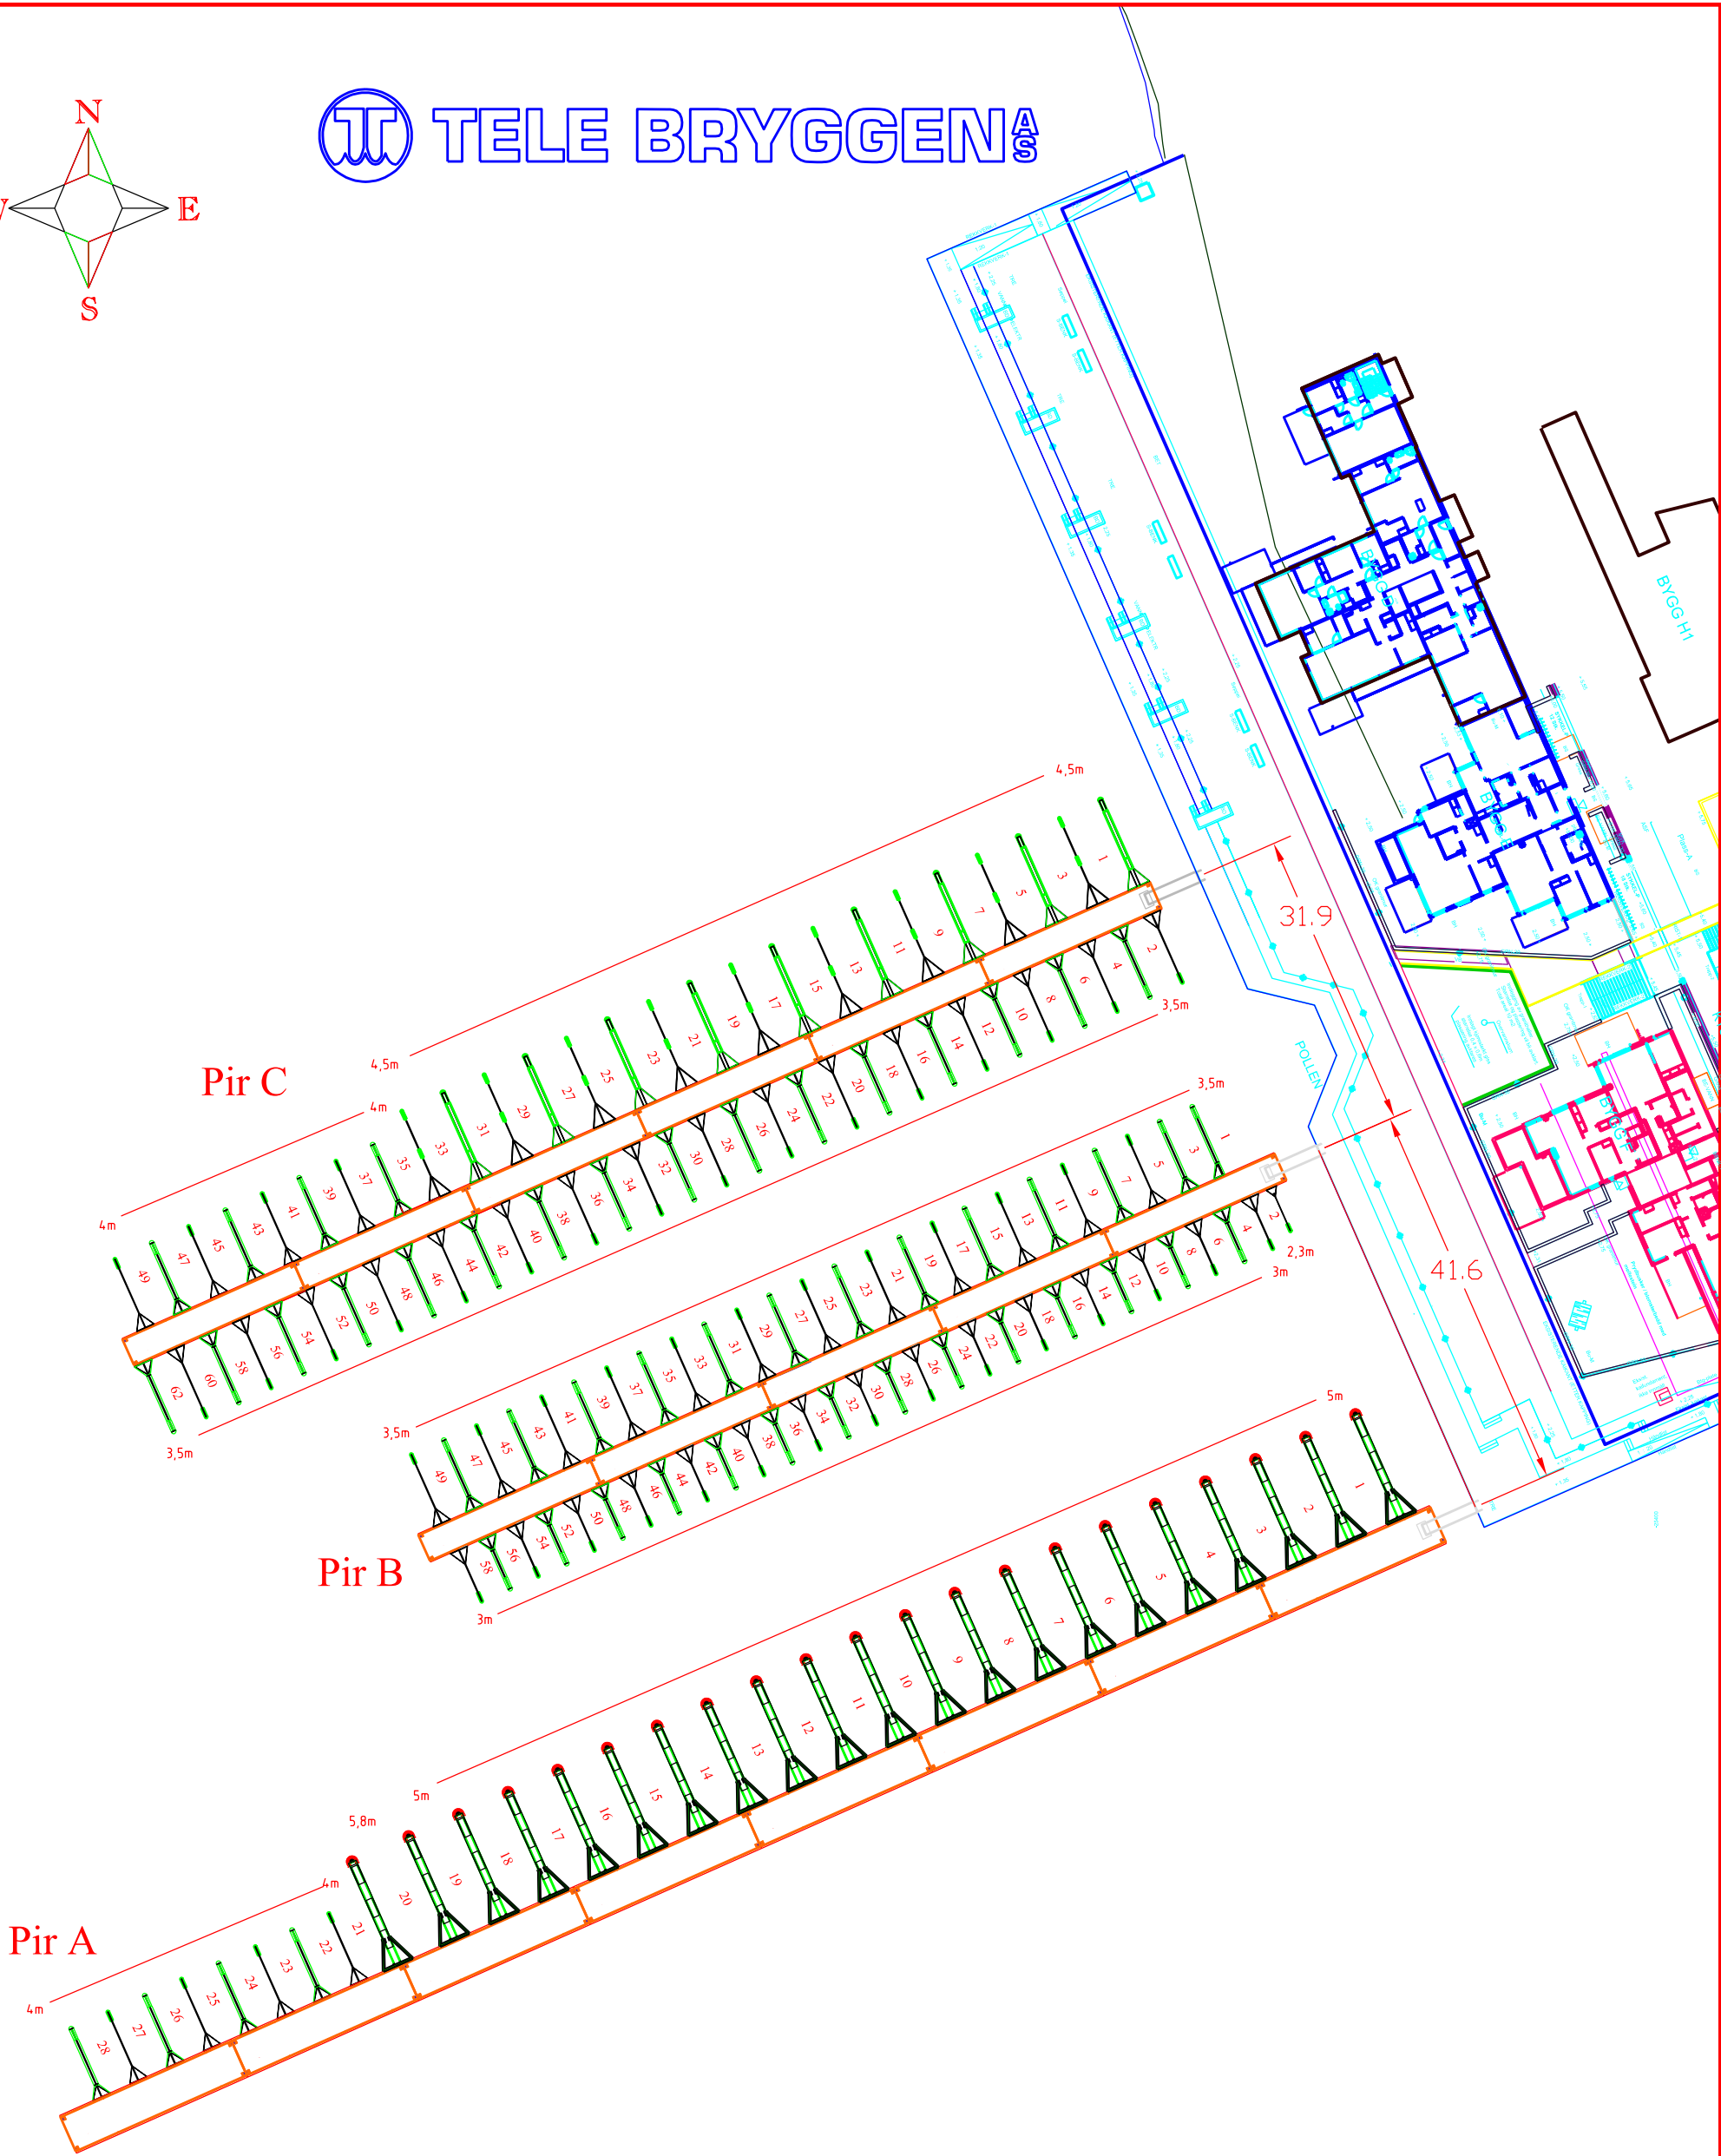

TELE BRYGGEN AS

Nordre Jarlsberg Brygge AS

Totalt xx b*tplasser	
Dato	22. feb 2016
Målestokk	1 : 1000
Tegnet av	Fredrik Berg
Telebryggen AS Storvegen 51 3919 Porsgrunn Tlf. 35 55 13 90	